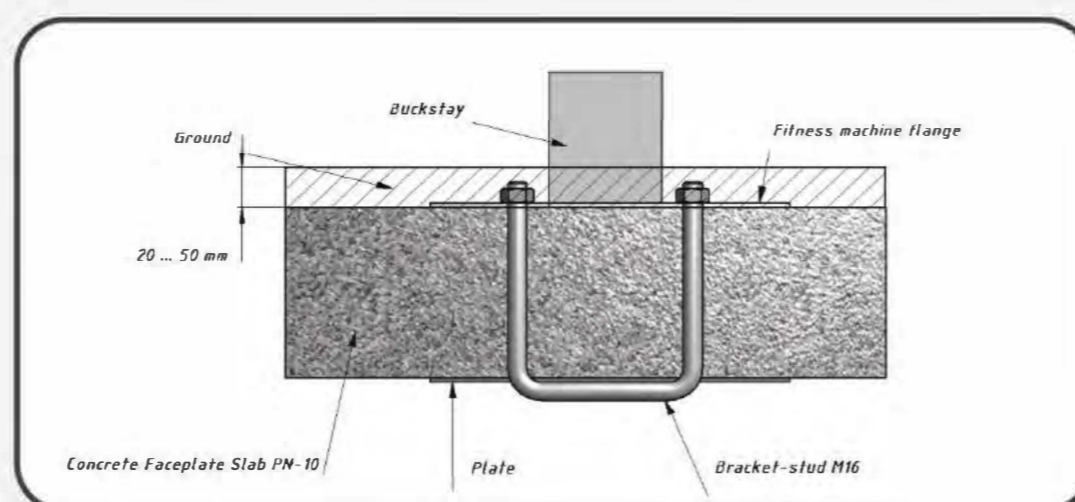

Outdoor fitness installation recommendation

Functional	Функциональные физические					
Adaptive	Адаптивные физические					
Strength building	Силовые					
Social	Коммуникативные и социальные					

Developed abilities/Развиваемые навыки