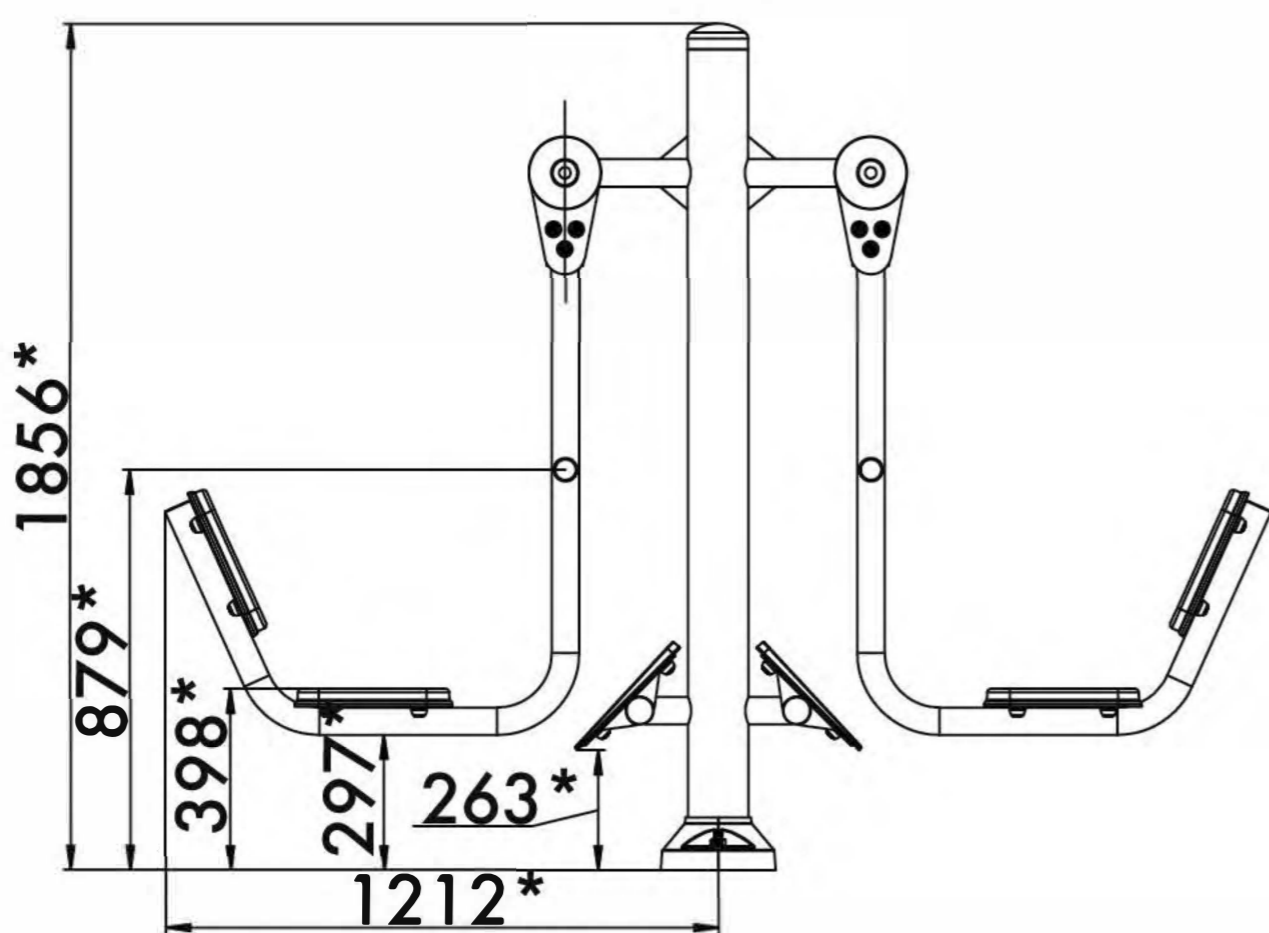

TWIN LEG PRESS

ЖИМ НОГАМИ ДВОЙНОЙ

TECHNICAL SHEET
ТЕХНИЧЕСКОЕ ОПИСАНИЕ

RF-0210

14+

20,4m²

2

398mm

2

Number of users (people)
Количество пользователей

20,4

Safety area (m²)
Зона безопасности (м²)

3504x6360

Safety area dimension (mm)
Размеры зоны безопасности (мм)

2425x504x1856

Machine dimensions (mm)
Габариты конструкции (мм)