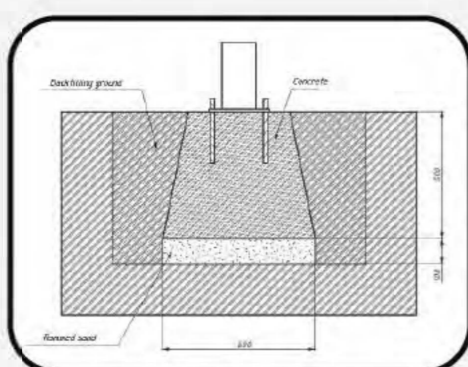

Outdoor fitness installation recommendation

Functional	Функциональные физические					
Adaptive	Адаптивные физические					
Strength building	Силовые					
Social	Коммуникативные и социальные					

Developed abilities/Развиваемые навыки