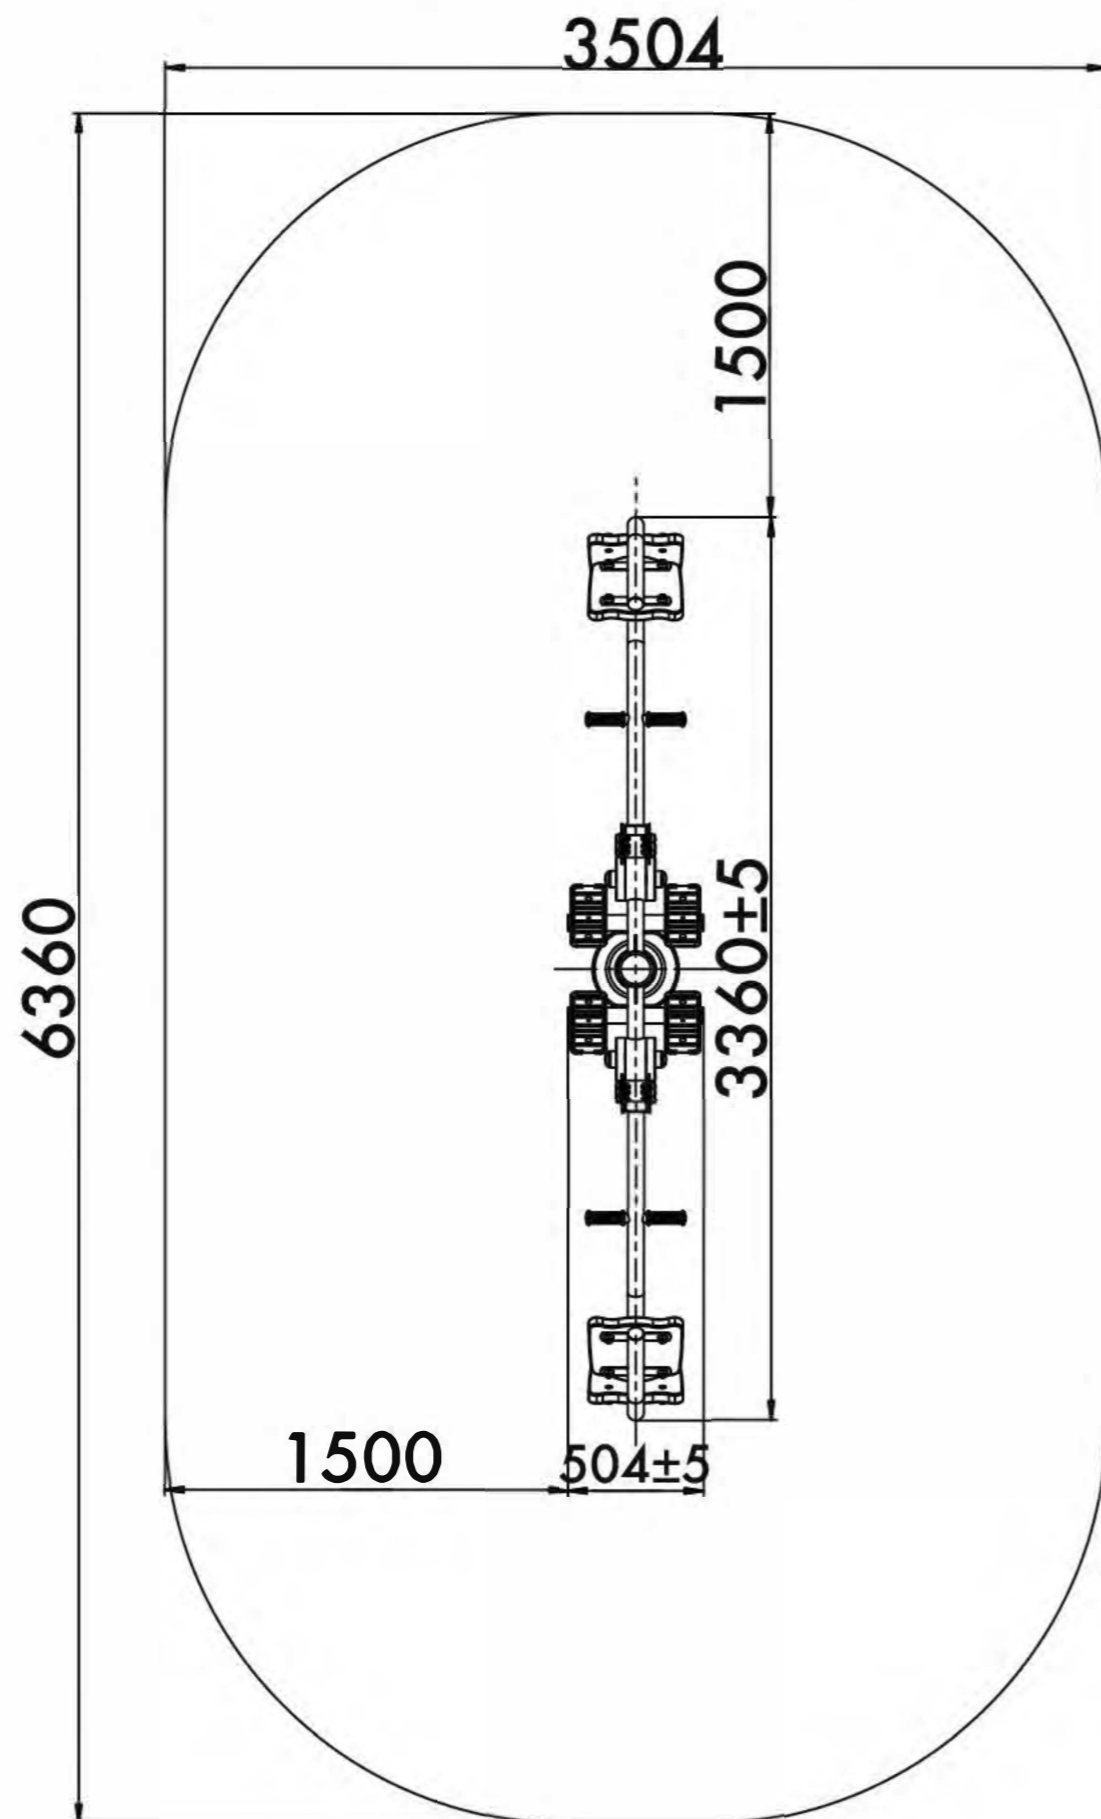

TWIN LEG PRESS

ЖИМ НОГАМИ ДВОЙНОЙ

TECHNICAL SHEET
ТЕХНИЧЕСКОЕ ОПИСАНИЕ

RF-0210

14+

20,4m²

2

398mm

Visit our website for more information
Подробная информация на нашем сайте

TWIN LEG PRESS

ЖИМ НОГАМИ ДВОЙНОЙ

TECHNICAL SHEET
ТЕХНИЧЕСКОЕ ОПИСАНИЕ

RF-0210

Safety area
Зона безопасности

14+

Age
Возраст

2

Number of users (people)
Количество пользователей

20,4

Safety area (m²)
Зона безопасности (м²)

3504x6360

Safety area dimension (mm)
Размеры зоны безопасности (мм)

2425x504x1856

Machine dimensions (mm)
Габариты конструкции (мм)