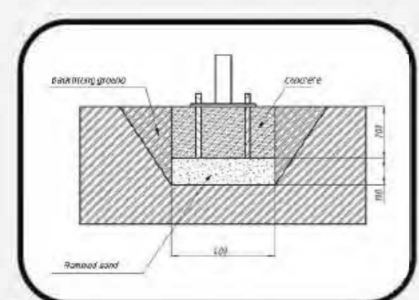

Outdoor fitness installation recommendation

Functional	Функциональные физические					
Adaptive	Адаптивные физические					
Strength building	Силовые					
Social	Коммуникативные и социальные					

Developed abilities/Развиваемые навыки